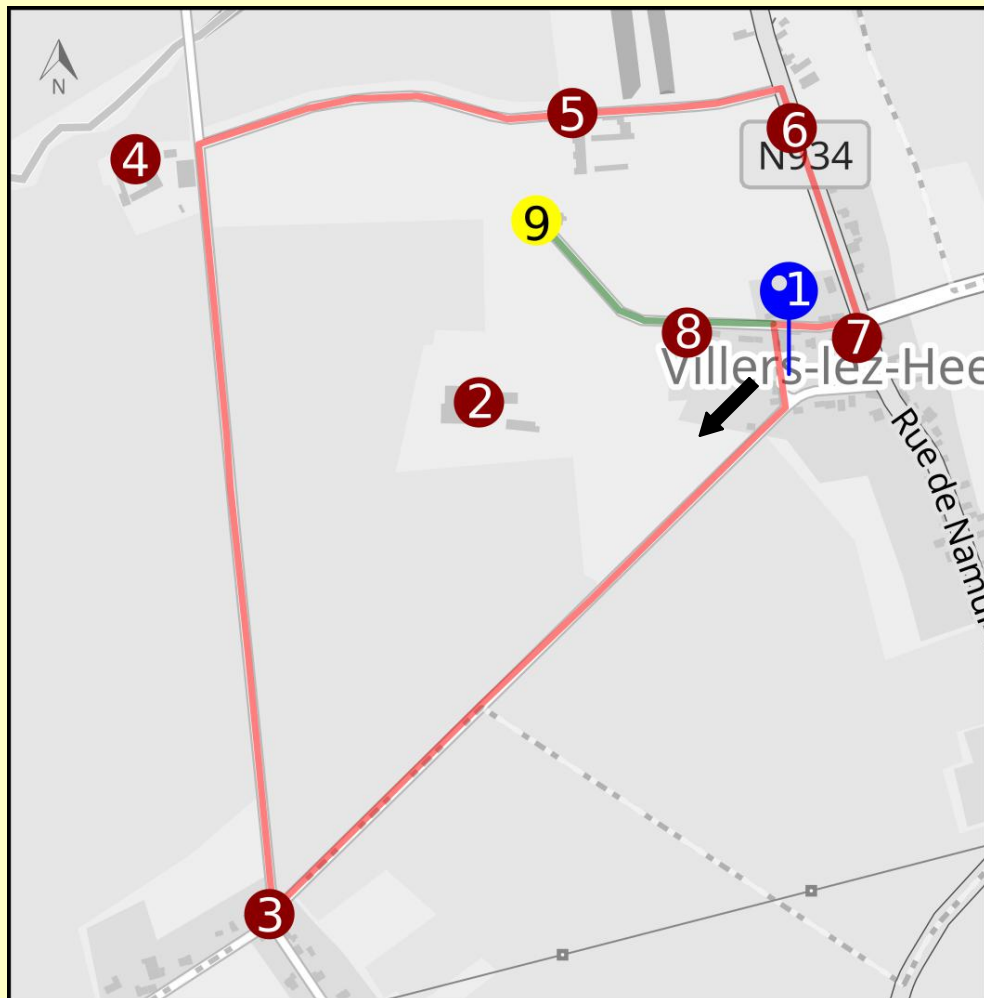

# VILLERS-LEZ-HEEST

## CIRCUIT DE 3 KM 600

— Aller / Retour

1. Départ Place de Villers
2. Ferme de l'Hôpital
3. Les Laderies
4. Ferme de la Grande Trehet
5. Ferme de la Petite Trehet
6. Griffons
7. Monument aux morts
8. Ancienne école gardienne
9. Eglise saint Georges