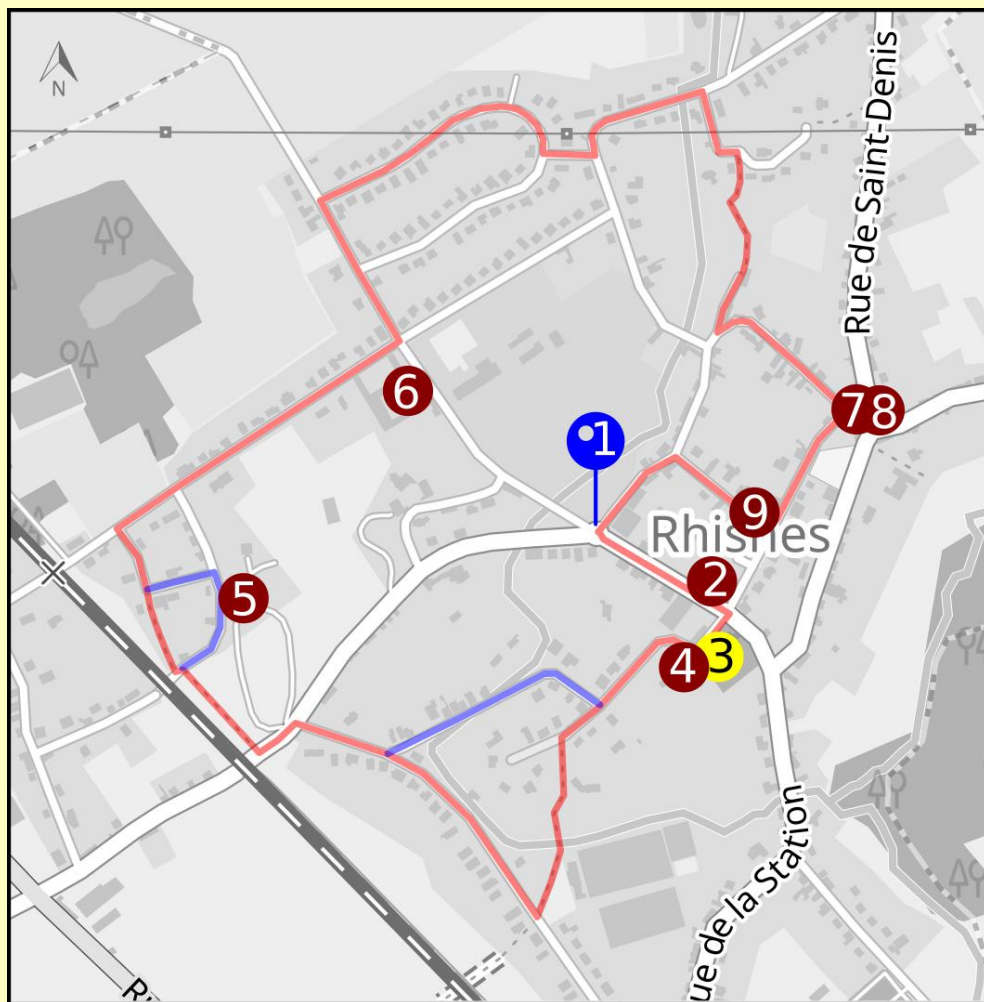

RHISNES CIRCUIT DE 3 KM 500

Pour votre pique-nique et goûter n'hésitez pas à faire un petit tour chez nos commerçants locaux.

VARIANTE PMR

1. Départ Ecole communale
2. Presbytère
3. Eglise saint Didier
4. Ferme du Spinoy
5. La Bellardière
6. Ferme des Dames blanches
7. Monument aux morts
8. Chapelle sainte Philomène
9. Le Bistrot