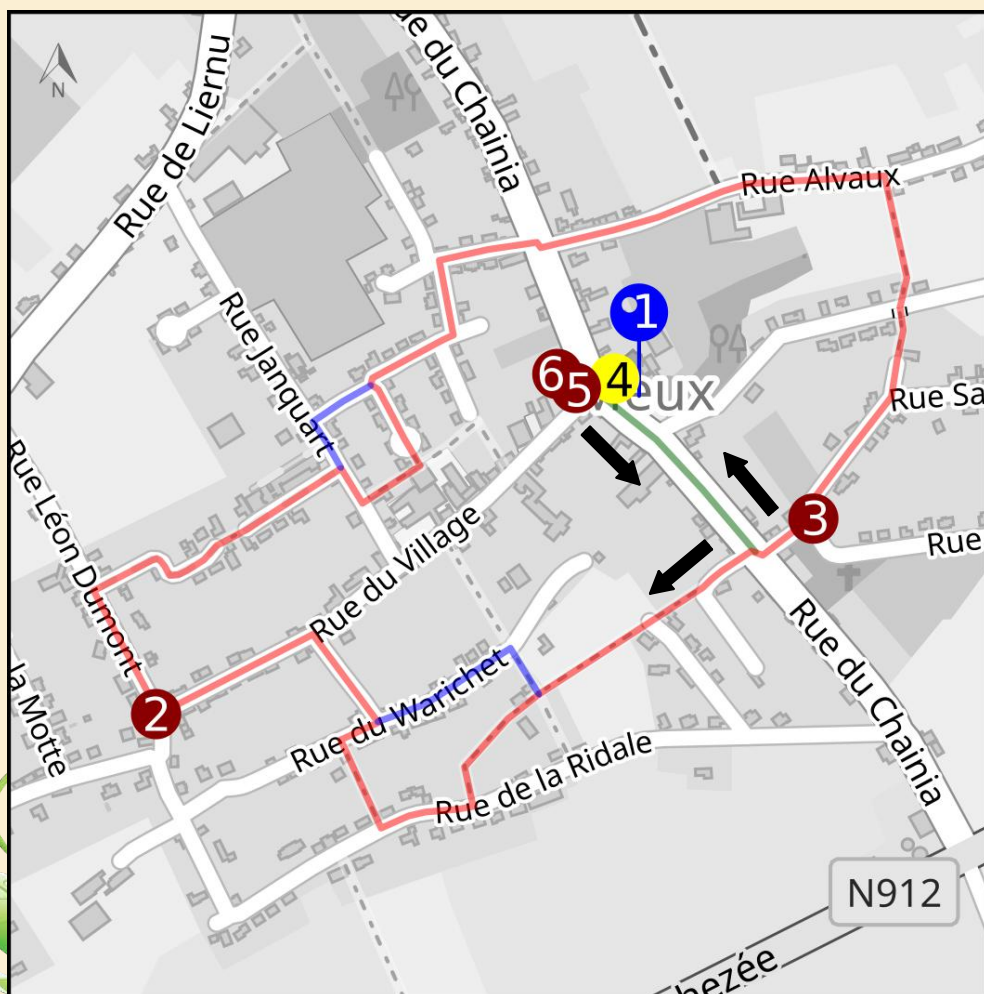

# MEUX CIRCUIT DE 3 KM 500

## VARIANTE PMR

1. Départ - Place de Meux
2. Chapelle N-D de Hal
3. Ancienne école
4. Eglise Notre-Dame de l'Assomption
5. Pierre armoriée / Syndicat d'Initiative
6. Bibliothèque communale

Pour votre pique-nique et goûter n'hésitez pas à faire un petit tour chez nos commerçants locaux.