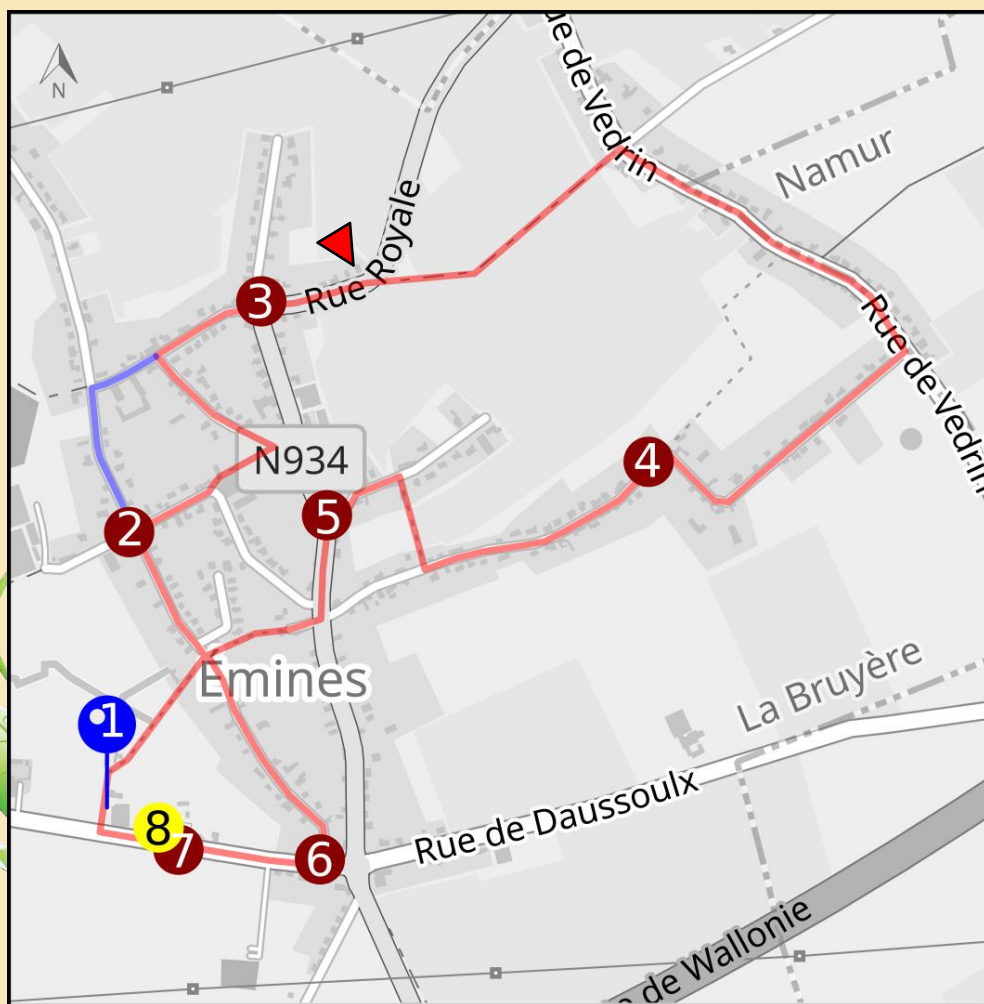

EMINES CIRCUIT DE 4 KM 500

Pour votre pique-nique et goûter n'hésitez pas à faire un petit tour chez nos commerçants locaux.

VARIANTE PMR

1. Départ - Place Dauginet
2. Niche
3. Sainte-Thérèse
4. Fontaine saint Lambert
5. Potale du Spinia
6. Sacré-Coeur
7. Plaque commémorative
8. Eglise saint Lambert