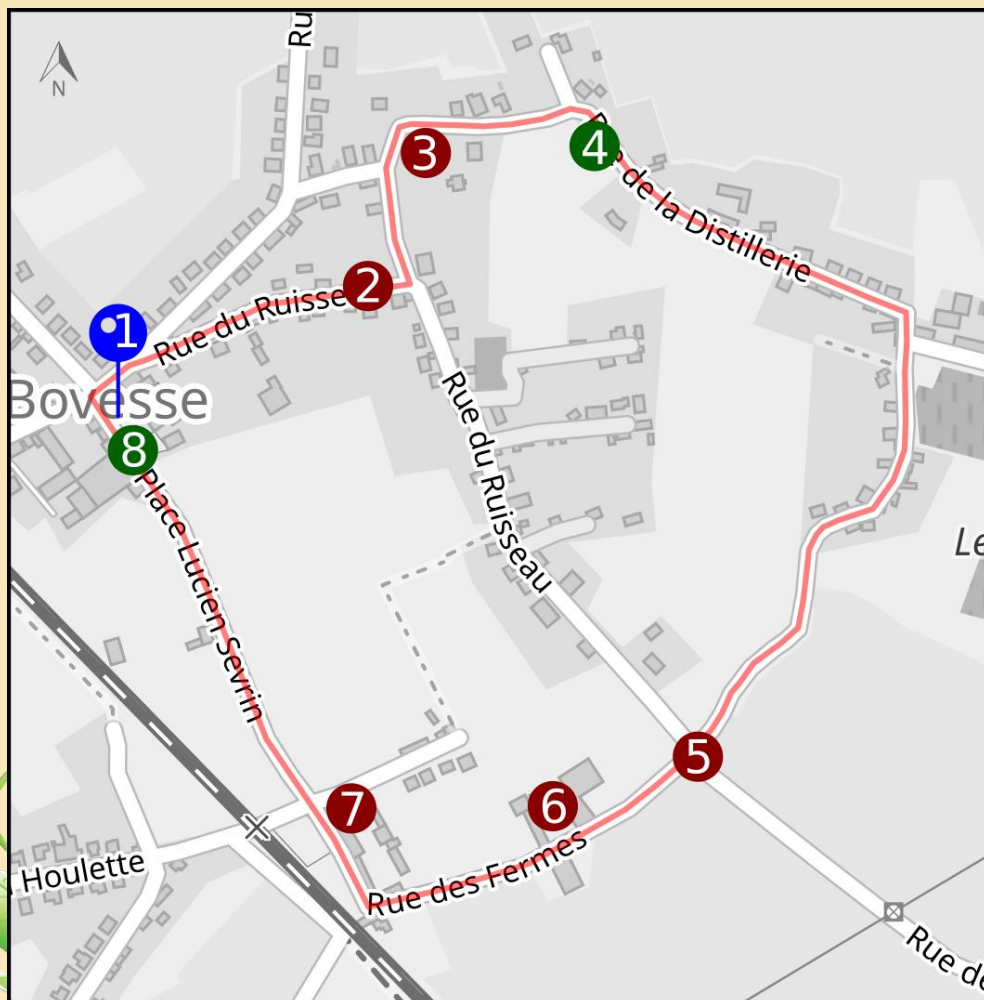

BOVESSE CIRCUIT DE 2 KM 600

Pour votre pique-nique et goûter n'hésitez pas à faire un petit tour chez nos commerçants locaux.

1. Départ - Place L. Severin
2. Chapelle N-D de Lourdes
3. La Distillerie
4. Le Bois Thibaut
5. Chapelle saint Donat
6. Ferme Mohimont
7. Ferme aux Chiens
8. Arbre du centenaire

BOVESSE

ENIGME 1

ENIGME 2