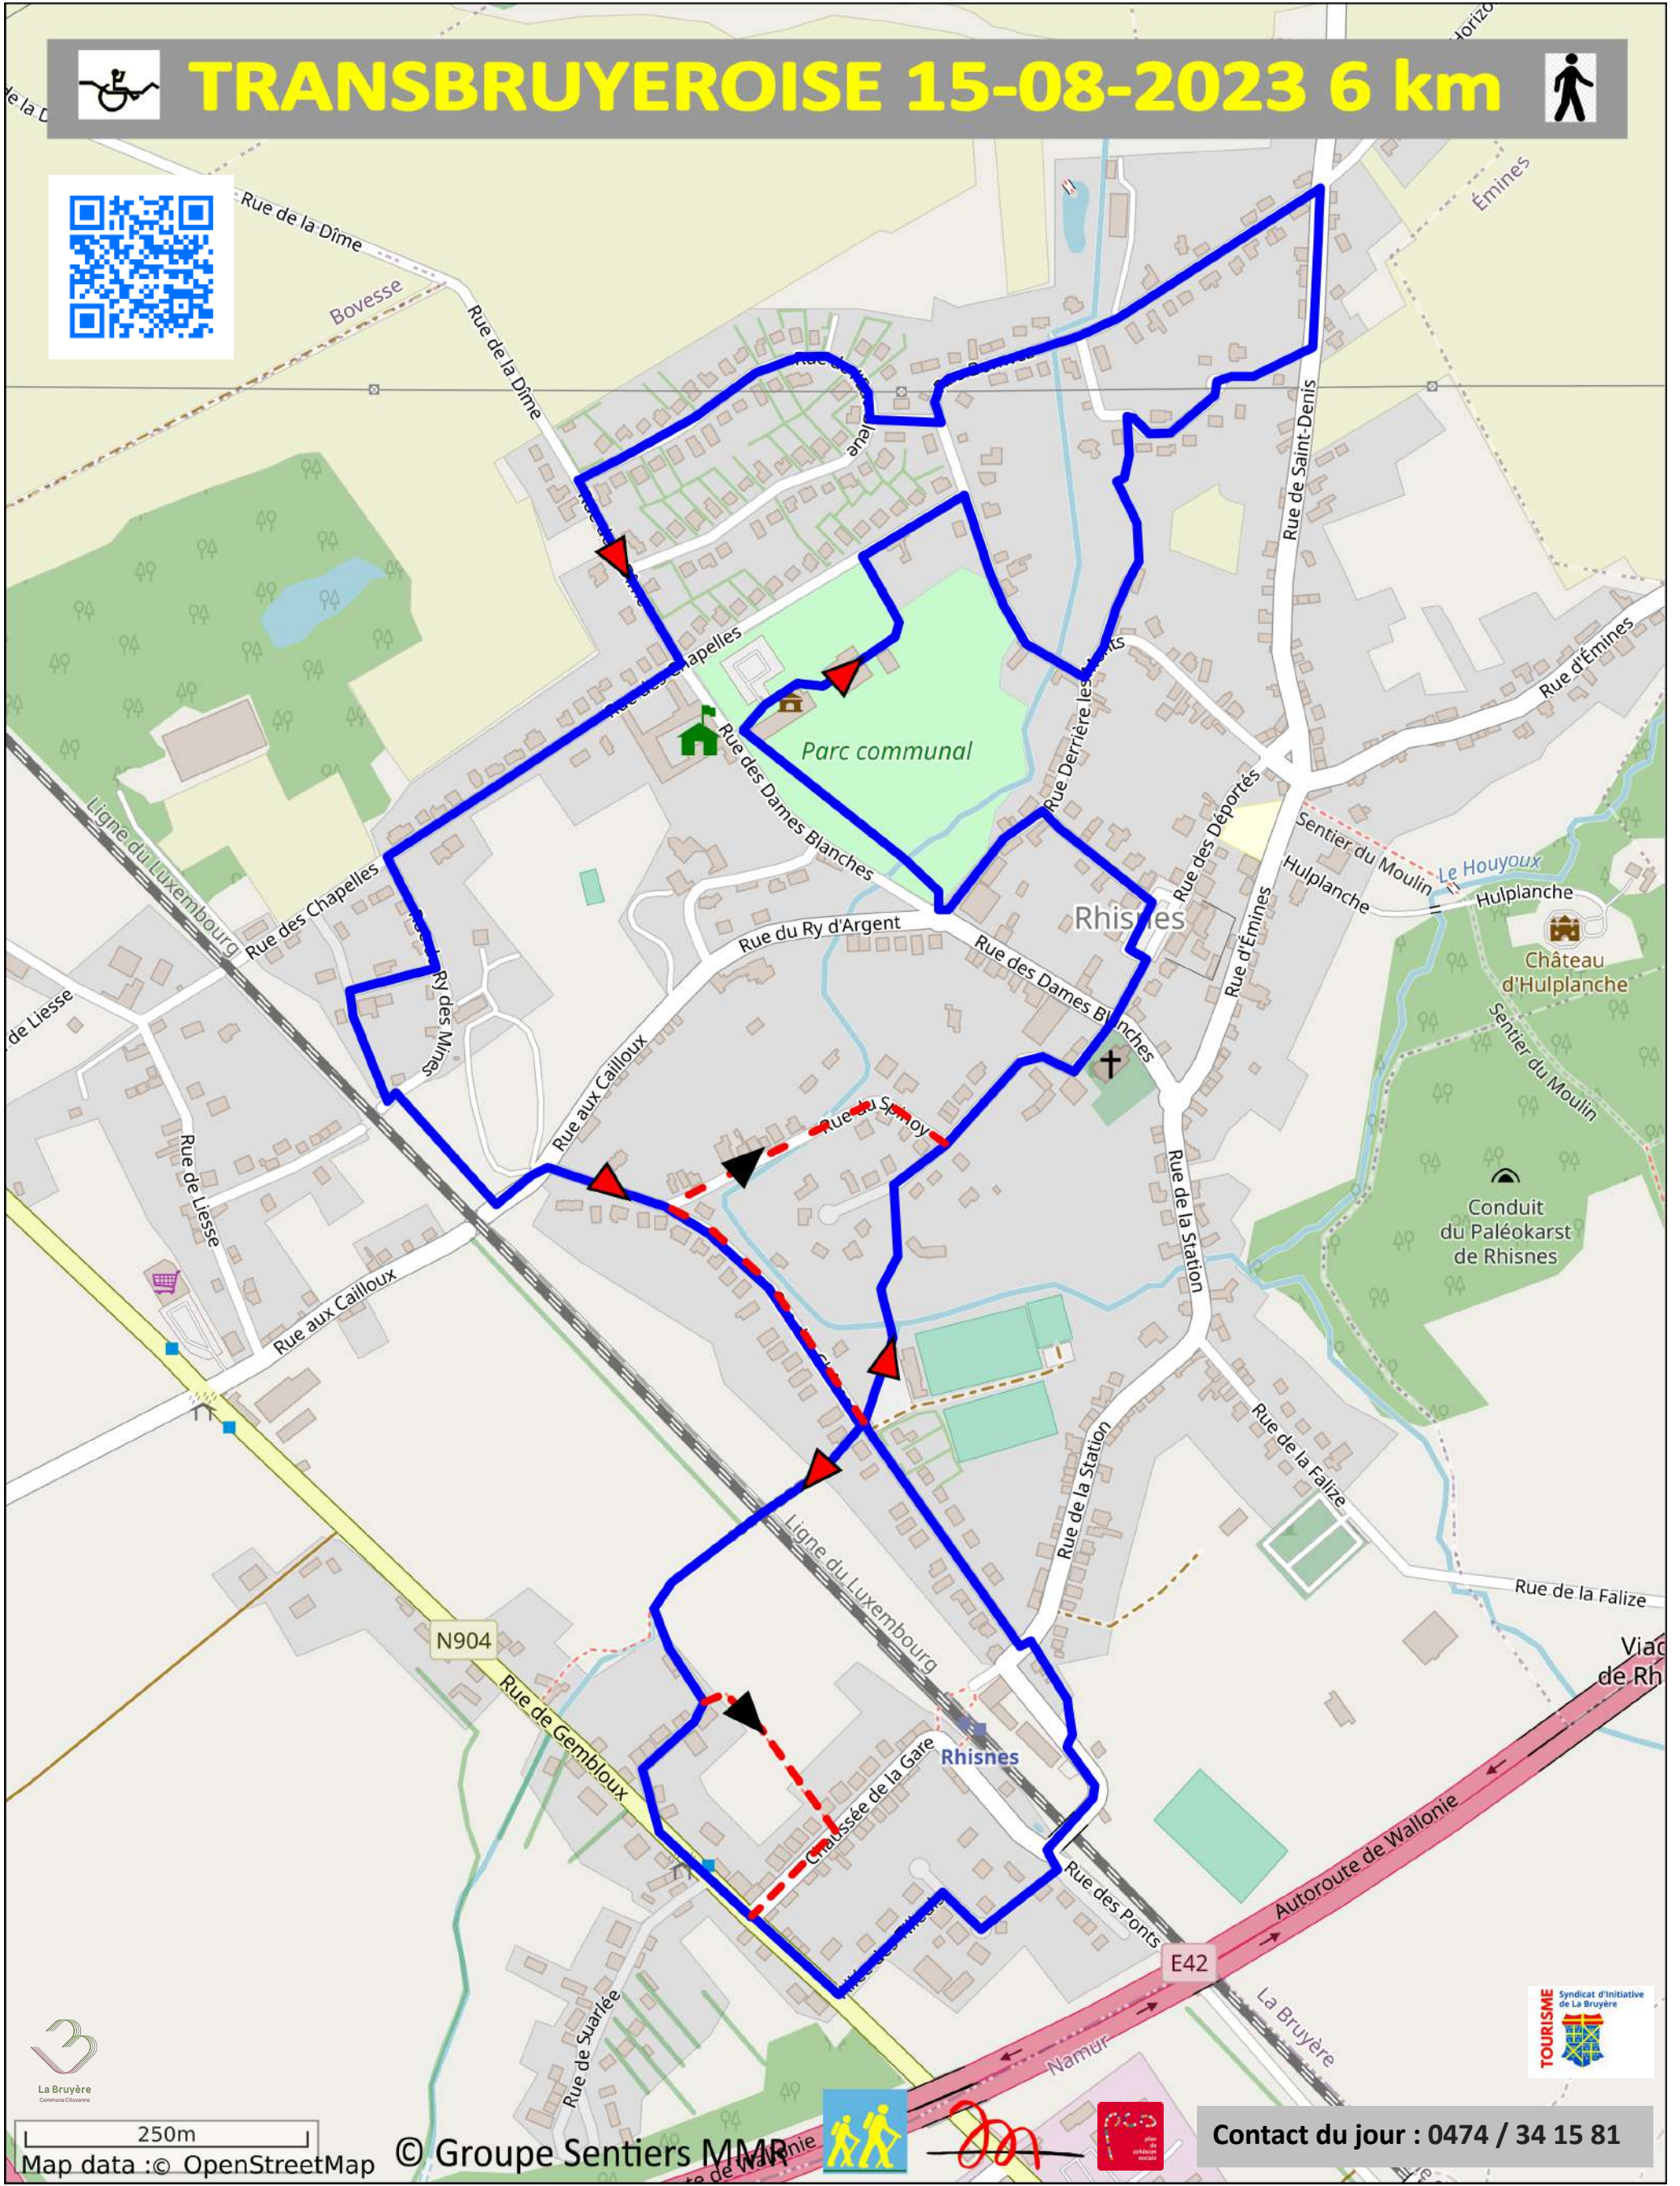

# TRANSBRUYEROISE 15-08-2023 6 km

250m

Map data : © OpenStreetMap

© Groupe Sentiers MMR

Contact du jour : 0474 / 34 15 81